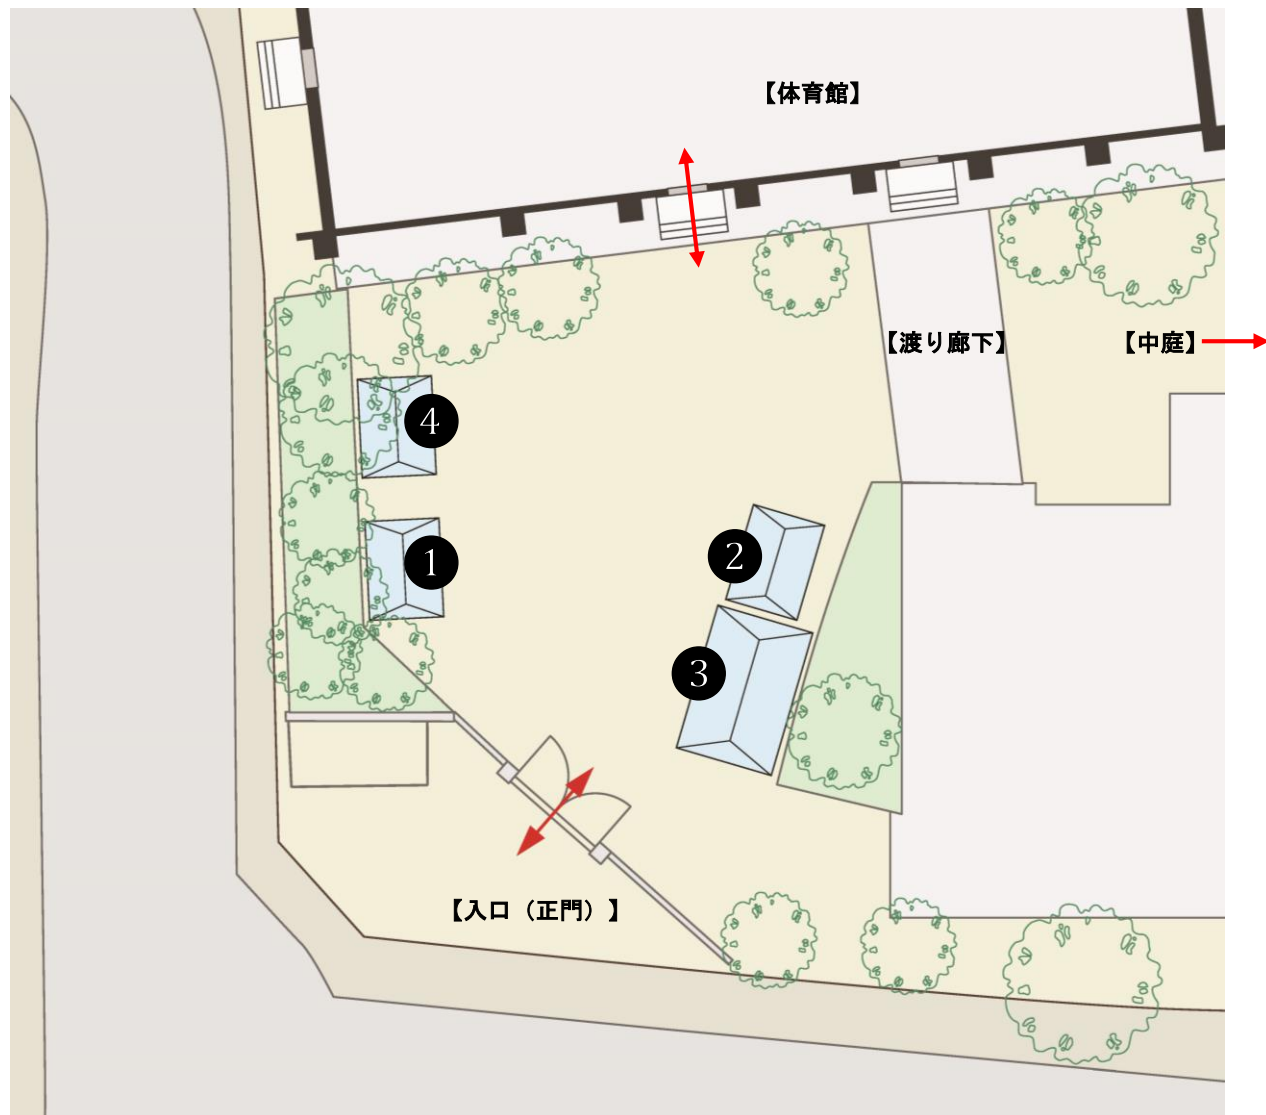

【大泉小学校】

■ 前庭

【企画コンテンツ】

| NO. | コンテンツ名 |
|-----|------------|
| ① | 総合案内所 |
| ② | ねりま観光案内所 |
| ③ | ホテルカデンツァ東京 |
| ④ | アニメワークショップ |

【会場レイアウト図】

【大泉小学校】

■ 体育館

【企画コンテンツ】

| NO. | コンテンツ名 |
|-----|---------------------|
| ① | ステージプログラム |
| ② | 仮面ライダーバイク展示 |
| | あぶない刑事ポスター展示 |
| ③ | 特捜戦隊デカレンジャー20th記念展示 |

【会場レイアウト図】

【大泉小学校】

■ 中庭

【企画コンテンツ】

| NO. | コンテンツ名 |
|-----|--------------------------------|
| ① | スタンプラリーゴール&お買い物抽選会会場 |
| ② | アニメ関連自治体ブース |
| ③ | アニメーターによる似顔絵コーナー |
| ④ | 「おしりたんてい」作り手が語る “アニメができるまで” |
| ⑤ | iPadで簡単プロジェクションマッピング体験 |
| ⑥ | ねり丸グリーティング |

【会場レイアウト図】