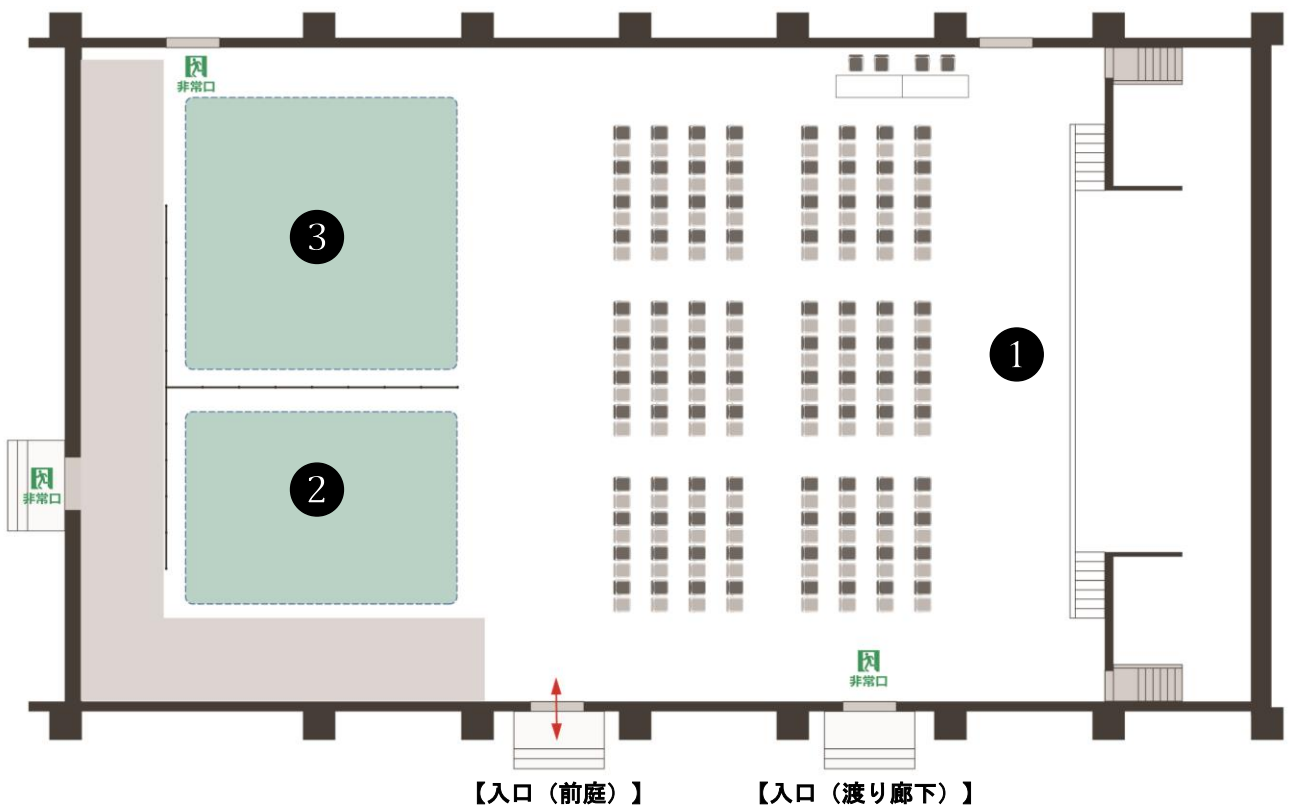

【大泉小学校】

■ 前庭

【企画コンテンツ】

| NO. | コンテンツ名 |
|-----|------------|
| ① | 総合案内所 |
| ② | ねりま観光案内所 |
| ③ | ホテルカデンツァ東京 |
| ④ | アニメワークショップ |

【会場レイアウト図】

【大泉小学校】

■ 体育館

【企画コンテンツ】

| NO. | コンテンツ名 |
|-----|---------------------|
| ① | ステージプログラム |
| ② | 仮面ライダーバイク展示 |
| | あぶない刑事ポスター展示 |
| ③ | 特捜戦隊デカレンジャー20th記念展示 |

【会場レイアウト図】

【大泉小学校】

■ 中庭

【企画コンテンツ】

| NO. | コンテンツ名 |
|-----|--------------------------------|
| ① | スタンプラリーゴール&お買い物抽選会会場 |
| ② | アニメ関連自治体ブース |
| ③ | アニメーターによる似顔絵コーナー |
| ④ | 「おしりたんてい」作り手が語る “アニメができるまで” |
| ⑤ | iPadで簡単プロジェクションマッピング体験 |
| ⑥ | ねり丸グリーティング |

【会場レイアウト図】