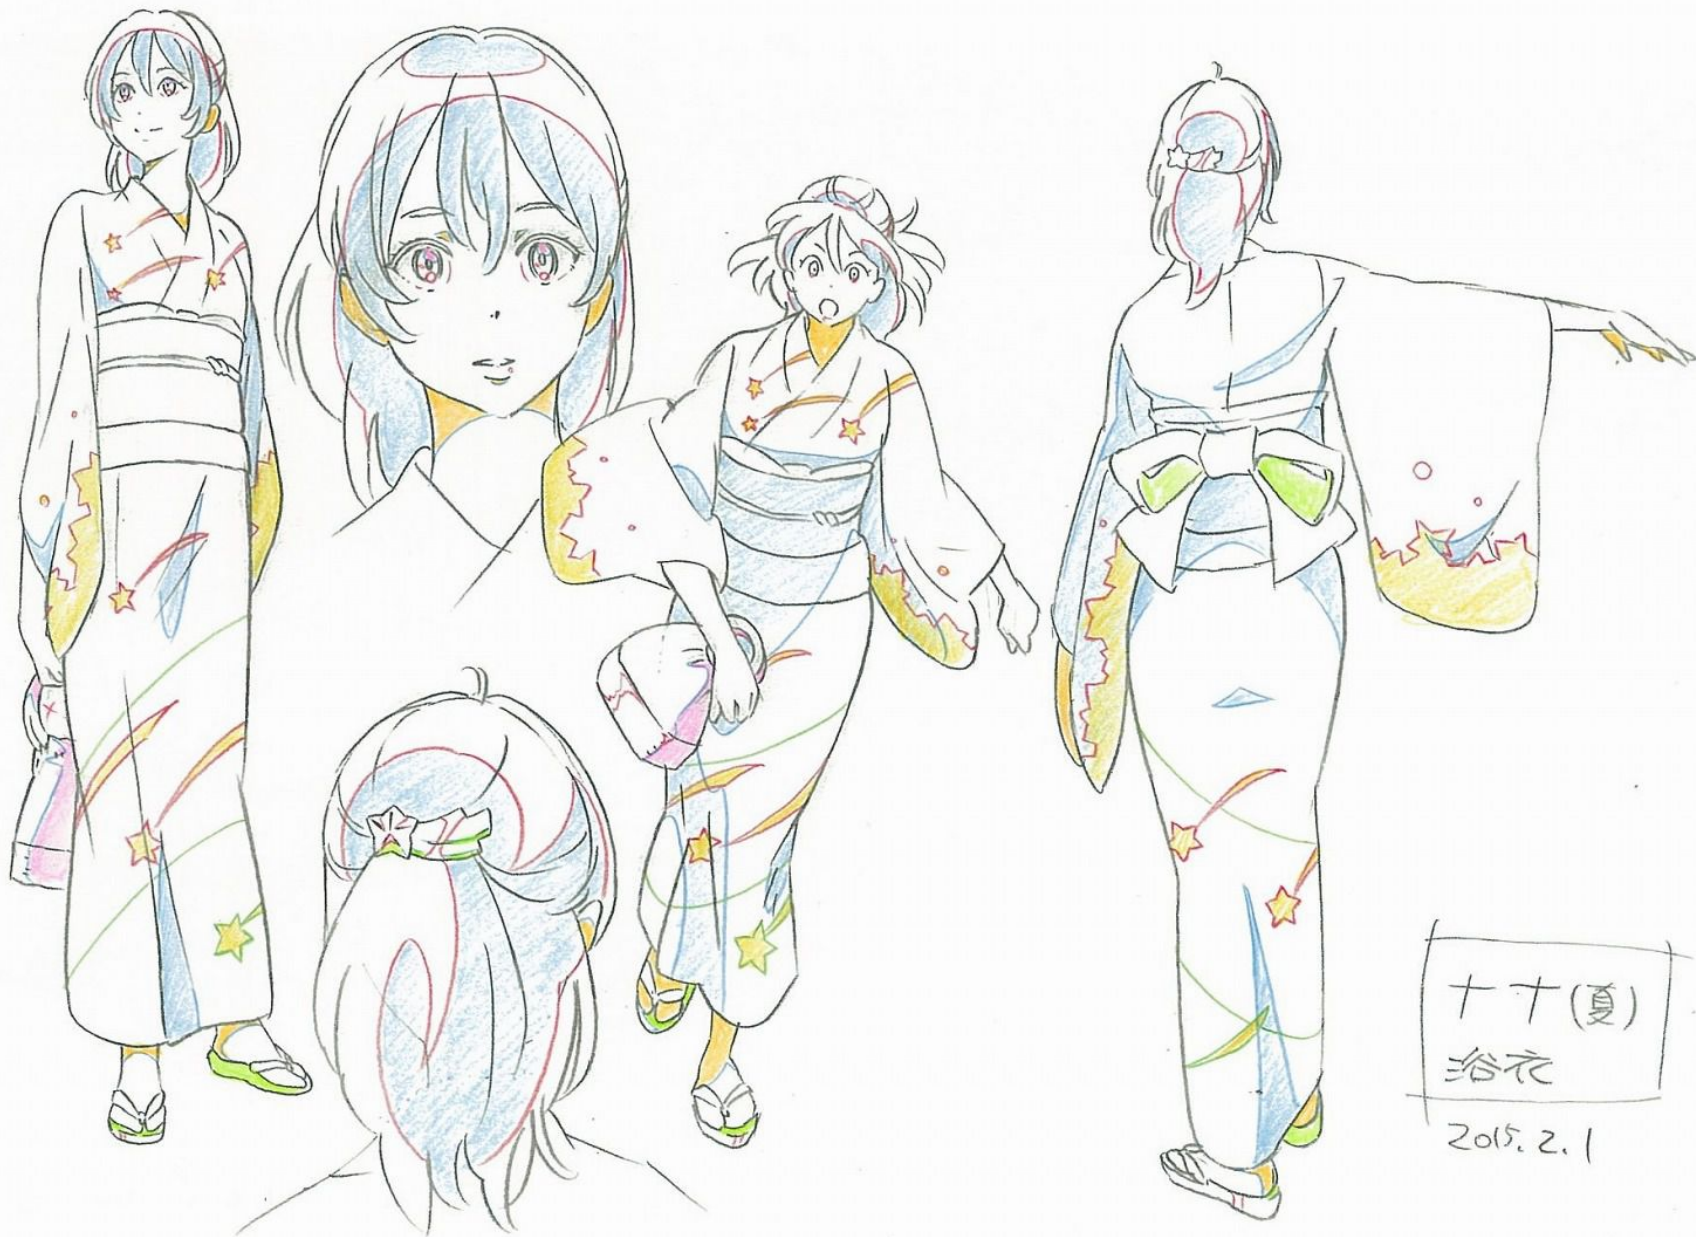

2017. 2. 9

タイムカプセル

(クッキー缶)

テープが描いた  
下手くそなおソラ

みもぢの結婚輪

ファンシー便せん

子供用のお弁当

ミカ小太郎

タイムカプセル

(クッキー缶)

アイナナが描いた  
下手くまなおん丸

ファンシー便せん

子供用の  
お弁当

ルビー色(赤)

おもちの指輪

エカ小太郎

夏編  
EODK  
2015. 29

流星の中かた

十十(夏)  
浴衣

2015.2.1

流れ星の中かた

十十(夏)  
浴衣  
2015.2.1

プロカメラ

秋編