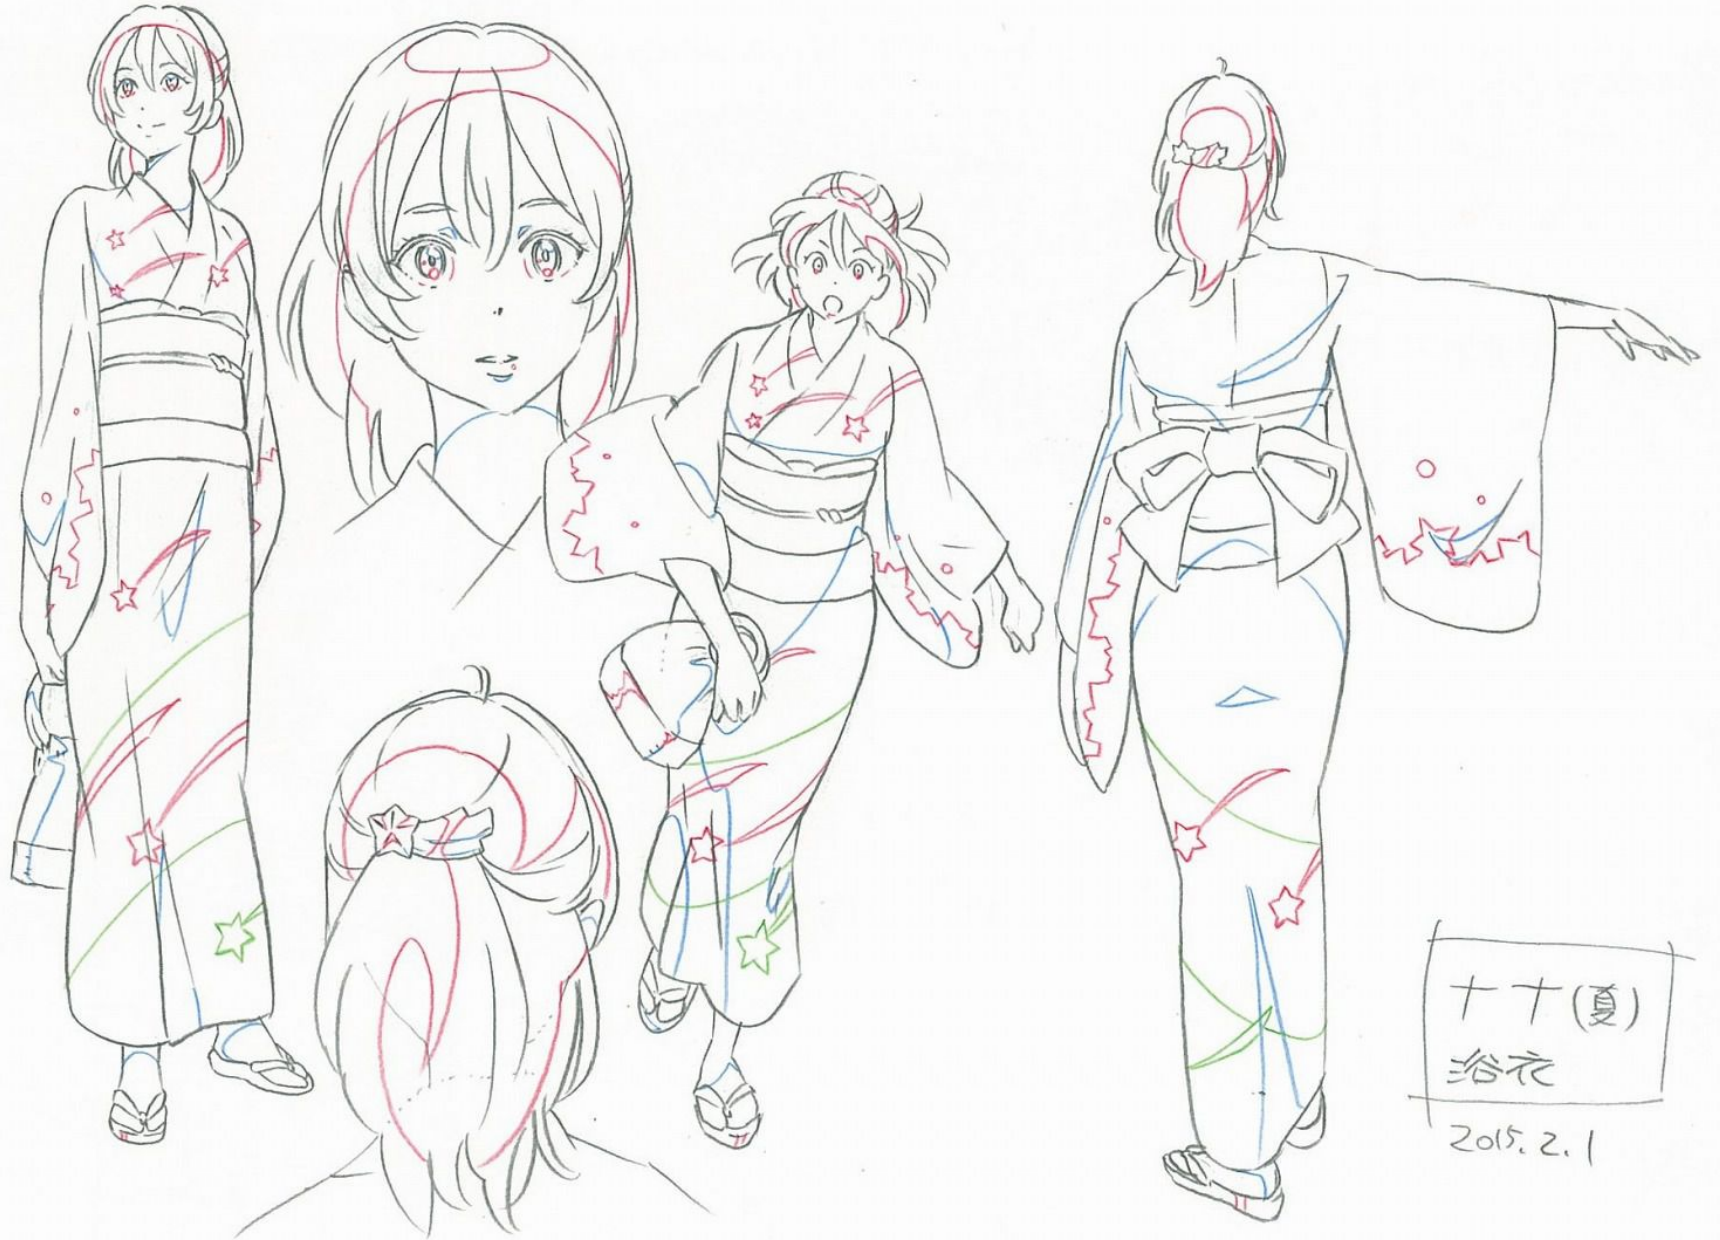

2017. 2. 9

タイムカプセル

(クッキー缶)

テープが描いた  
下手くそなおソラ

みもぢの結婚輪

ファンシー便せん

子供用のお弁当

ミカ小太郎

タイムカプセル

(クッキー缶)

アイナナが描いた  
下手くまなおん丸

ファンシー便せん

子供用の  
お弁当

ルビー色(赤)

おもちの指輪

エカ小太郎

夏編  
EODK  
2015. 29

流星の中かた

十十(夏)  
浴衣

2015.2.1

流れ星の中かた

十十(夏)  
浴衣  
2015.2.1

プロカメラ

秋編